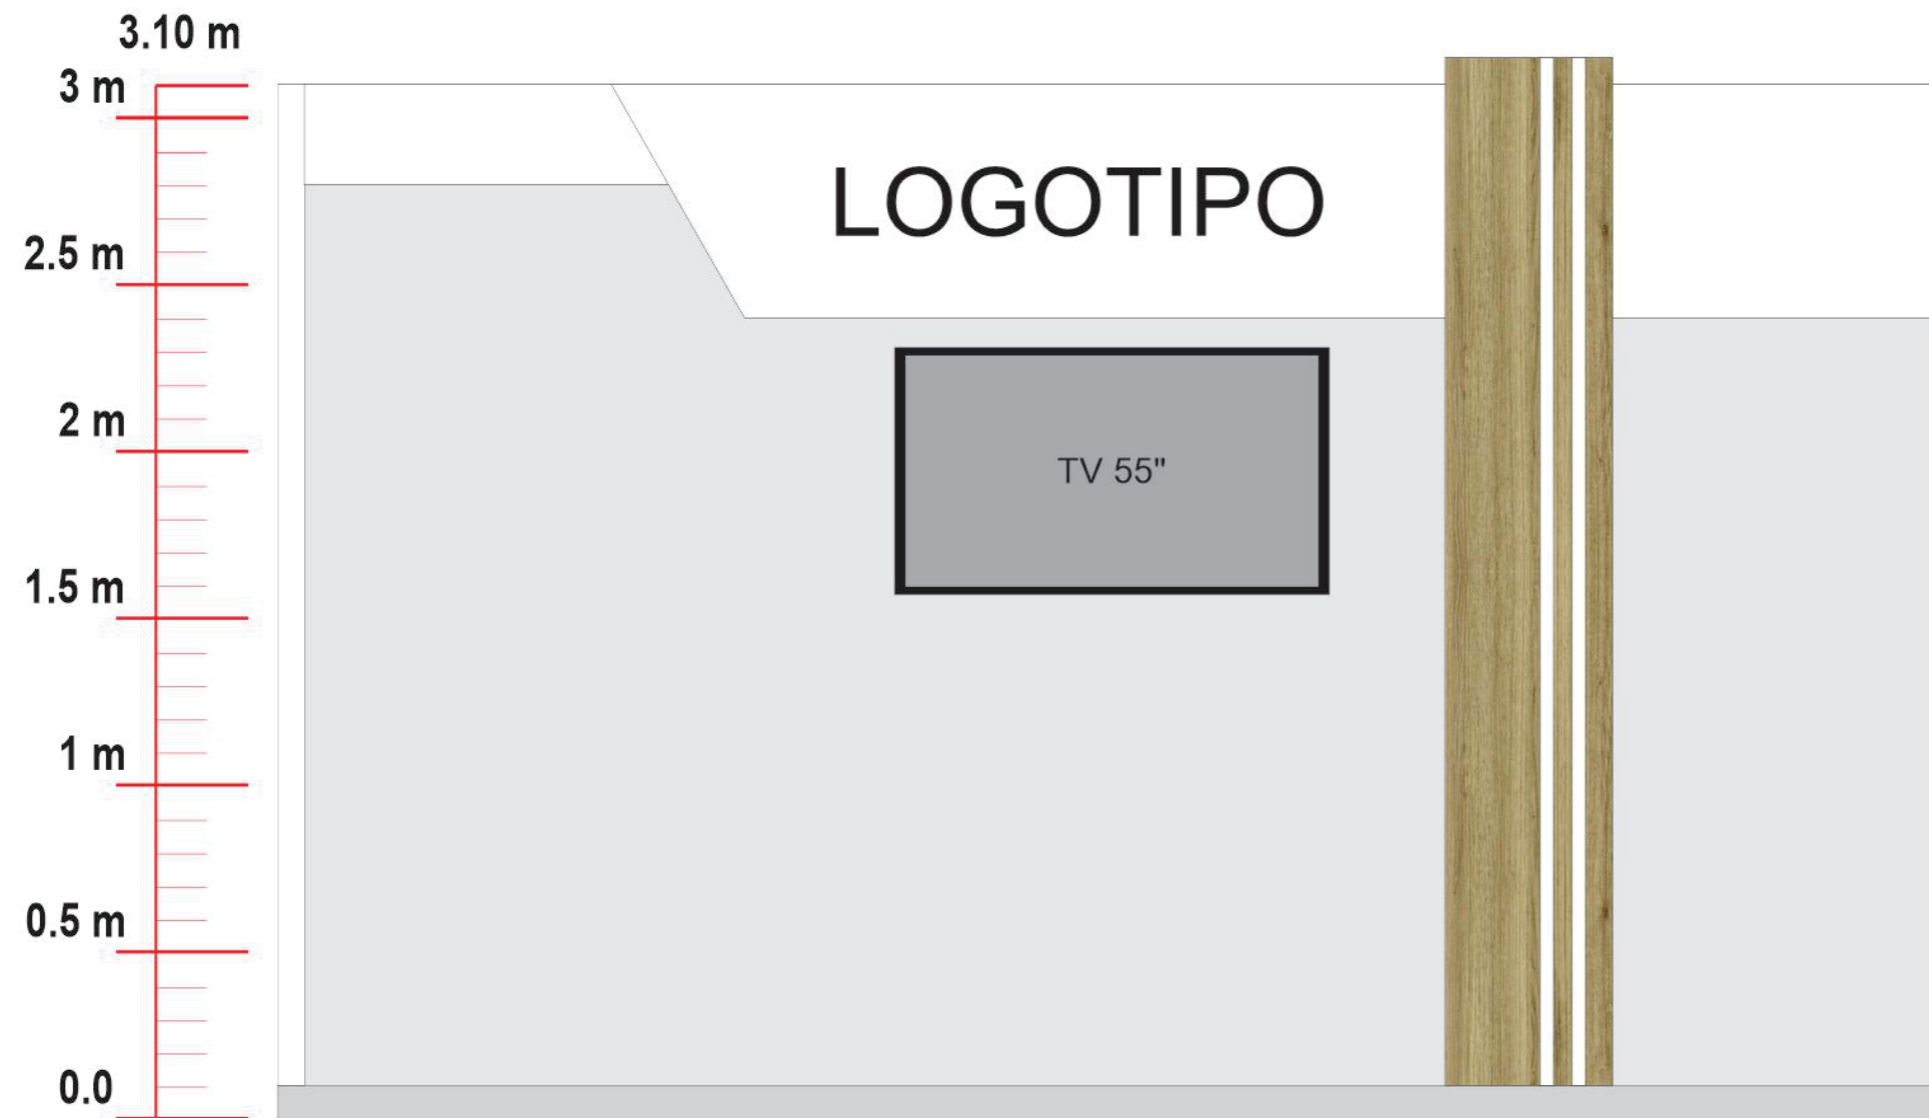

PREFEITURA DE ILHABELA

ILHABELA
Capital Nacional
de Vela
PREFEITURA DE ILHABELA

ILHABELA
Capital Nacional
de Vela
PREFEITURA DE ILHABELA

PREFEITURA DE
Bertioga

BÁSICA DIAMANTE

- 02 LOGOMARCAS EM ADESIVO
- 01 MESA BAIXA DIÂMETRO 90cm c/ TAMPO DE VIDRO
- 04 CADEIRAS
- 01 ARMÁRIO BAIXO
- 01 LIXEIRA
- 01 TELEVISOR DE 55"
- 04 TOMADAS

5.00

LOGOTIPO

DIAMANTE