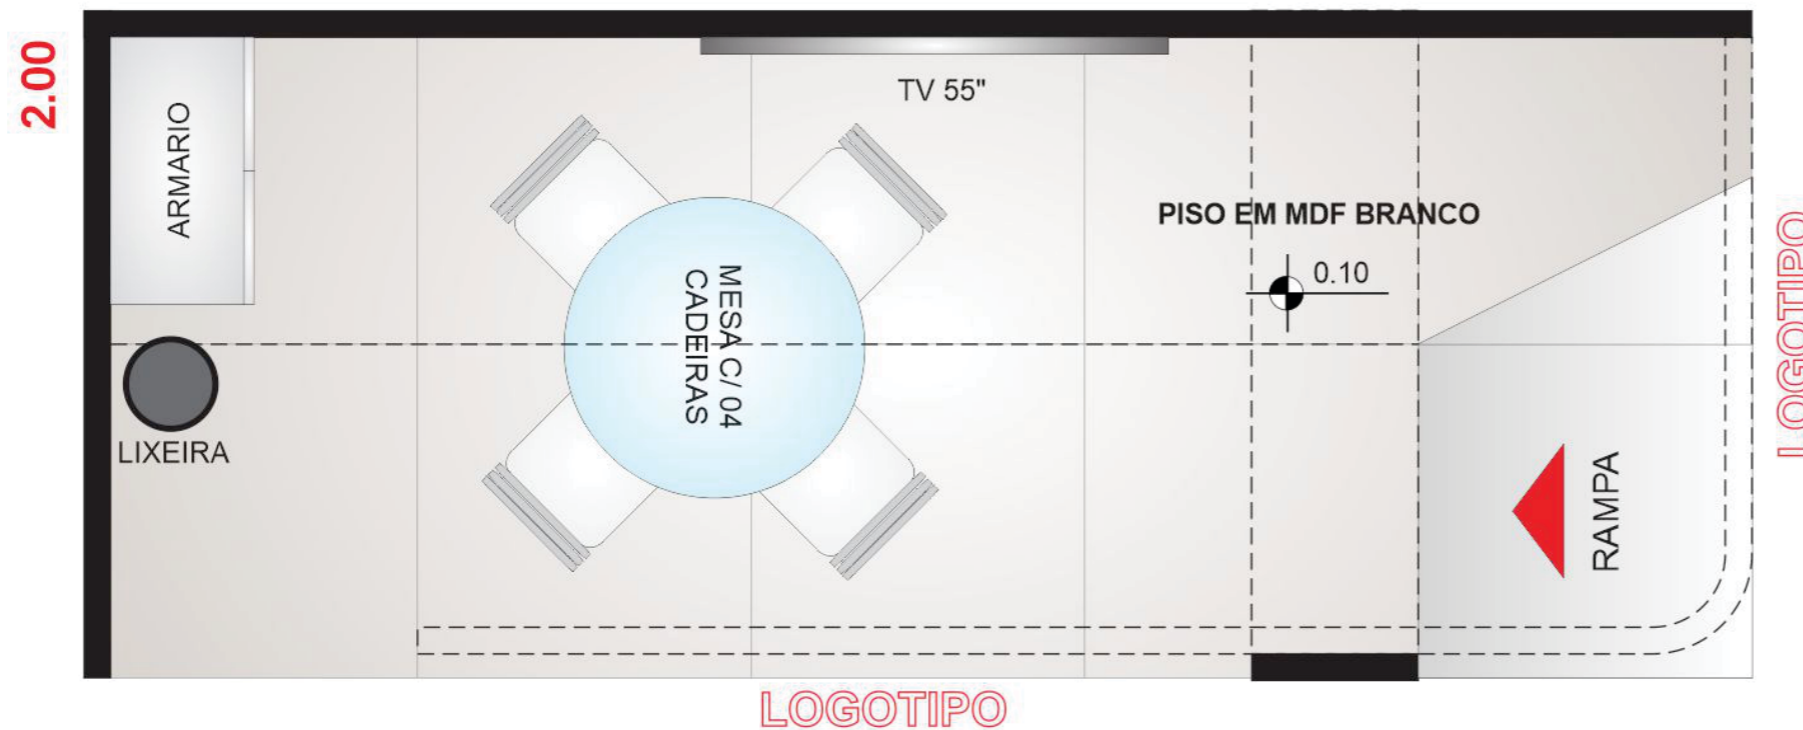

BÁSICA DIAMANTE

- 02 LOGOMARCAS EM ADESIVO
- 01 MESA BAIXA DIÂMETRO 90cm c/ TAMPO DE VIDRO
- 04 CADEIRAS
- 01 ARMÁRIO BAIXO
- 01 LIXEIRA
- 01 TELEVISOR DE 55"
- 04 TOMADAS

5.00