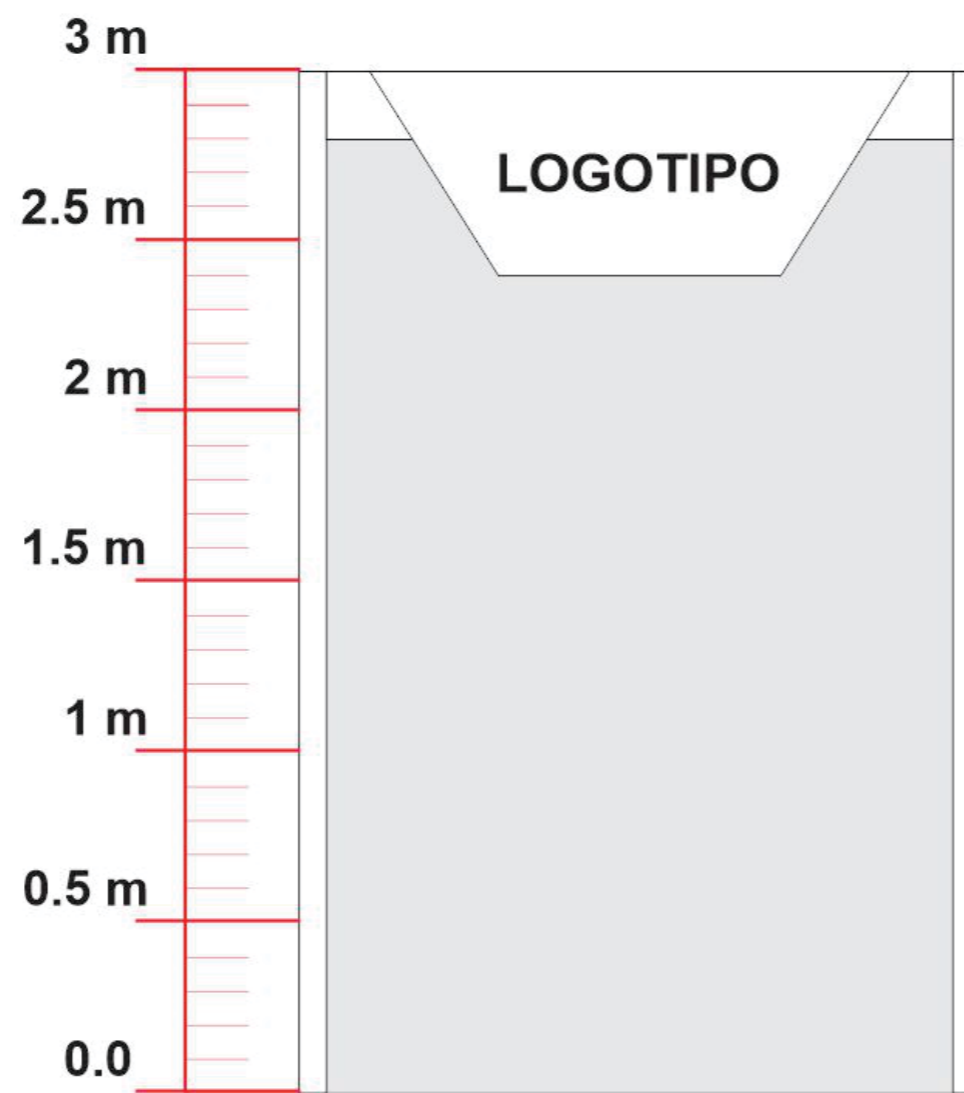

SETUR
SECRETARIA DE TURISMO

PREFEITURA DE ILHABELA

Caraguatatuba / SP

FELIZ EM TE VER

PREFEITURA DE
Bertioga

ELEVAÇÃO FRONTAL

BÁSICA BRONZE

- 01 LOGOTIPO EM ADESIVO
- 01 MESA BISTRÔ DIÂMETRO 60cm c/ TAMPO DE VIDRO
- 02 BANQUETAS
- 01 ARMÁRIO BAIXO
- 01 LIXEIRA"
- 01 TOMADA

ESCRITA

PLANTA BAIXA

BRONZE